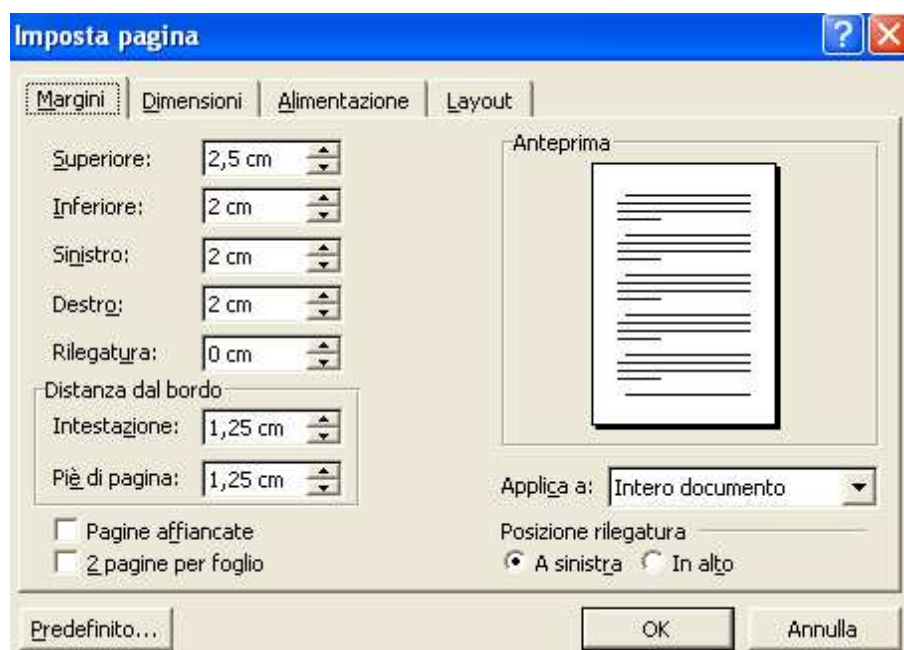

Impostazione pagina:

Dimensioni foglio: A5

Margini sup: 2,5; inf: 2; sinistro: 2; destro: 2

Distanza dal bordo (lay out) : Intestazione: 1,25 Piè di pagina: 1,25

Ricordi, inoltre, che tutti i capitoli devono iniziare su pagina dispari, per cui se un capitolo termina a pagina "19", si inserisce una pagina bianca, e, quindi, si ricomincia da pag. 21.